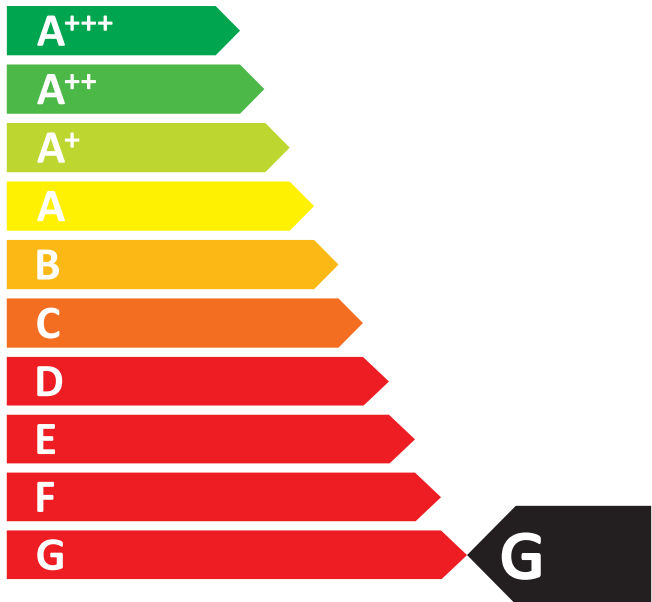

**ENERG**  
енергия · ενεργεια

**RM**

**LNSF 703 2Z BD**

ENERGIA · ЕНЕРГИЯ · ΕΝΕΡΓΕΙΑ  
ENERGIJA · ENERGY · ENERGIE  
ENERGI

**3560**  
kWh/annum

**0** L

**129** L

**5**  
40°C-40%